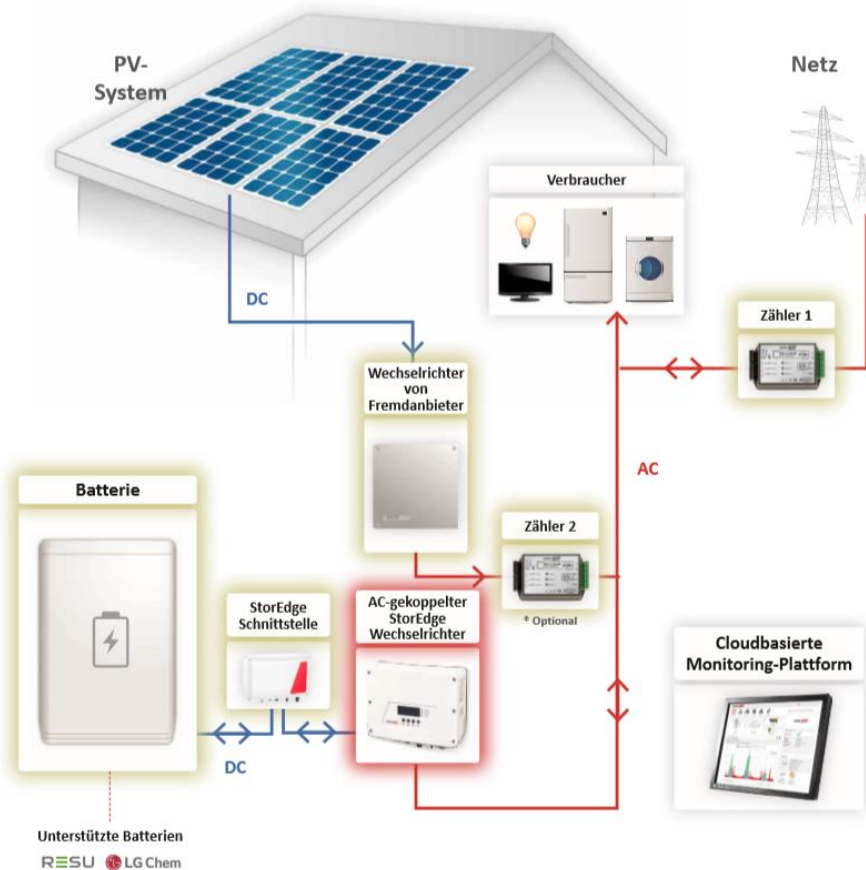

Komplettpaket Speichernachrüstung all inklusive

Unsere Stärke ist die Flexibilität bei der Speichernachrüstung.
Die StorEdge Lösung von SolarEdge besteht durch ihr eindrucksvolles Preis-/Leistungsverhältnis sowie hohe Speichereffizienz.
Platzsparende Wandmontage auf insgesamt unter 1,5m² Fläche.

SolarEdge – StorEdge Eigenheimspeicher 9,3 kWh

StorEdge System mit LG Resu 10H Batteriespeicher

- ✓ 9,3 kWh nutzbare Kapazität. 400V Li-Ionen Hochvolttechnologie.
- ✓ höchste Effizienz durch HD Wave Technologie
- ✓ Dauerleistung: 3,68 kW
- ✓ Inkl. Montage und Montagematerial bei Anordnung Wechselrichter, Speicher, Verteiler und Hauptleitung in einem Raum und ausreichend Platz im Verteiler. LAN- oder WLAN-Anschluss vorhanden.